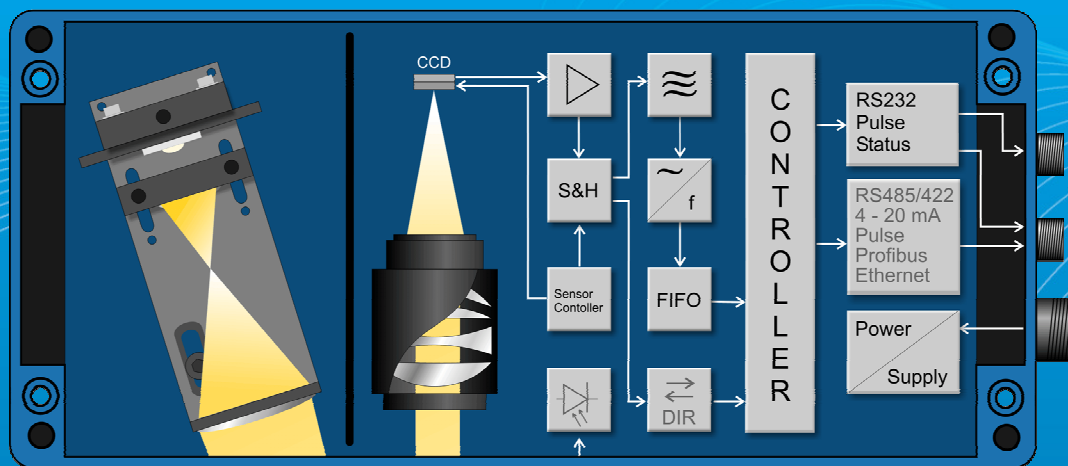

Преимущества

- Интеграция в систему
- Компактность
- Цифровая технология
- Простота применения
- Высокая скорость
- Высокая точность
- Высокое разрешение
- Прочная конструкция
- Источник света - LED
- Длительный срок эксплуатации
- Гарантия 36 месяцев

ASTECH

bg

electric

Блок-схема VLM 320