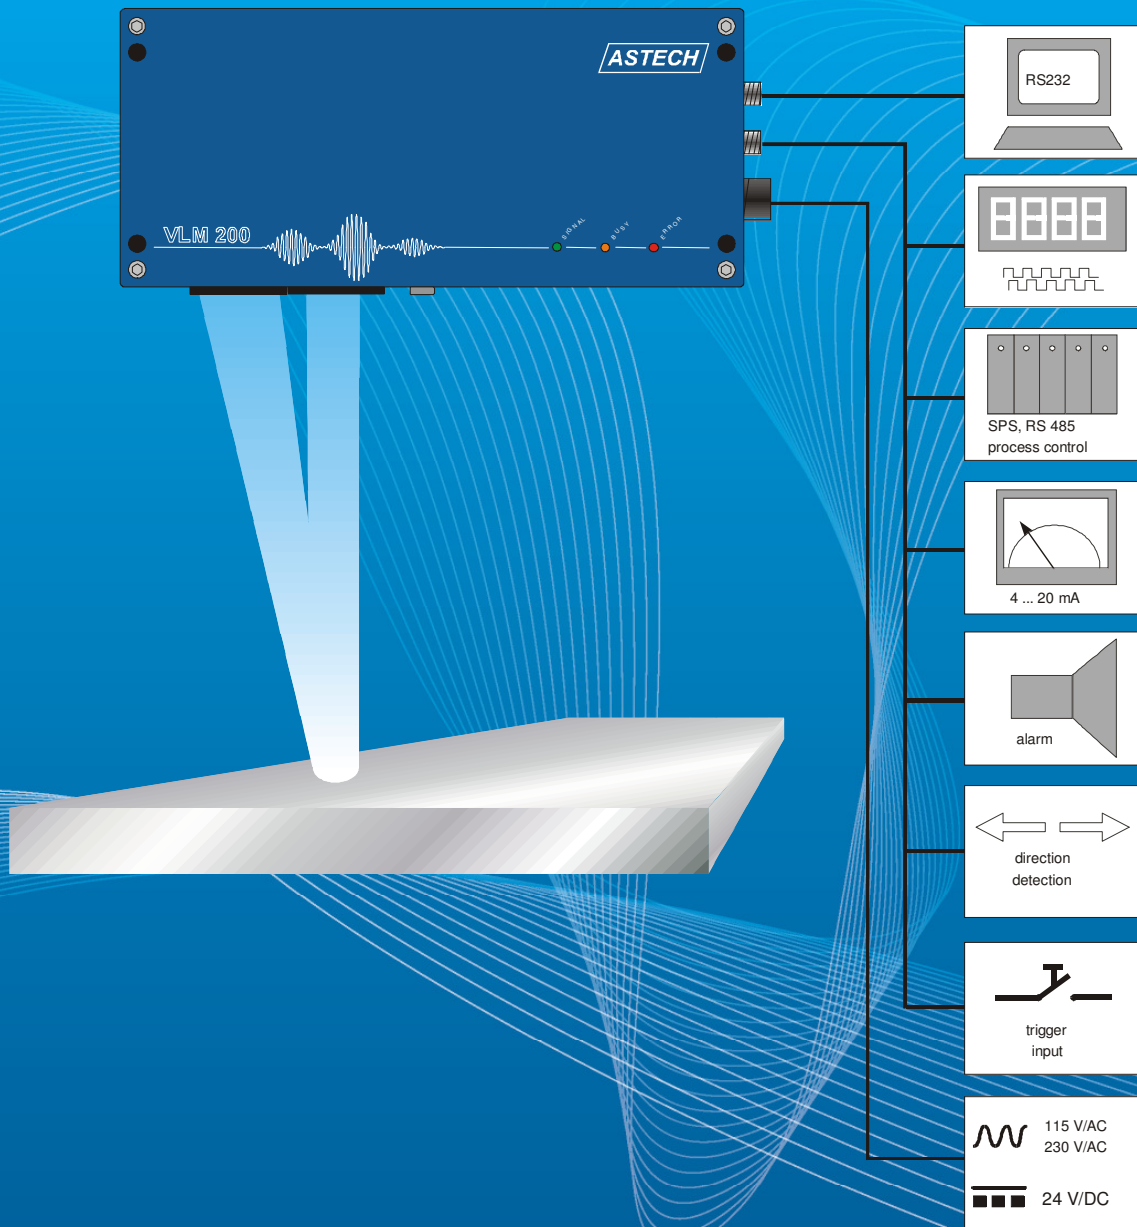

**ASTECH**

**bg**

electric

Блок-схема VLM 320

- Программирование через RS232
- До 3-х имп. выходов:
  - 12-24 V
  - 24 V push-pull
  - 5V и RS422
- Выходы:
  - RS422, RS485
  - RS232
- Аналоговый выход 4 (0) ... 20 mA
- Profibus DP
- TCP/IP, UDP/IP
- Выход: Лампа ОК
- Выход: Статус
- Вход: Standby
- Вход: Направление
- Вход: Старт / Стоп
- Блок питания

## Техническая спецификация VLM 320

Скорость от 0,001 до 50 м/с

Точность 0.025 %

Повторяемость 0.025 %

Температура 0 ... 50 °C

IP 65 степень защиты

Питание 230 / 115 V AC или 24V DC

Размеры 360 x 160 x 90 мм