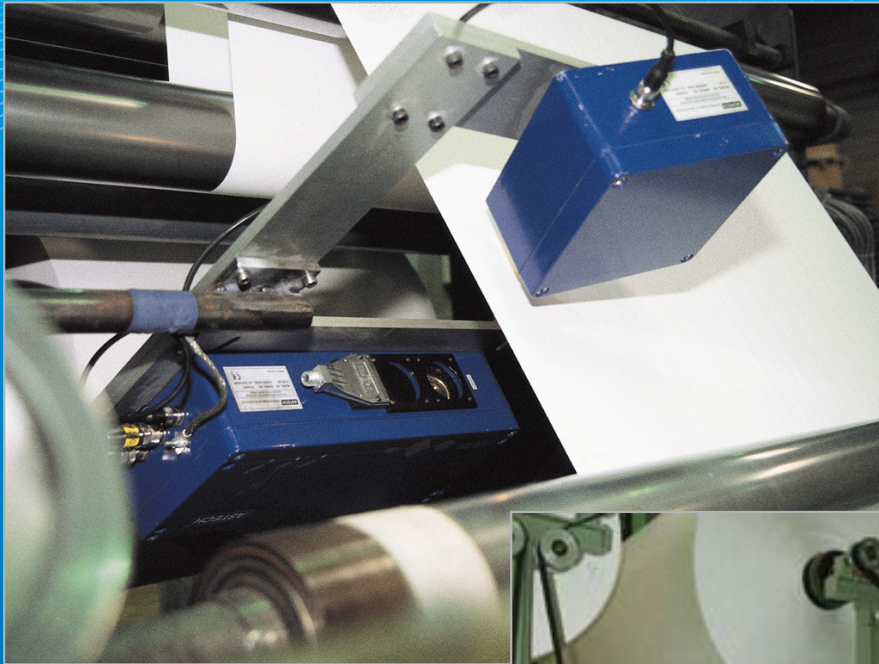

Германия, Köhler