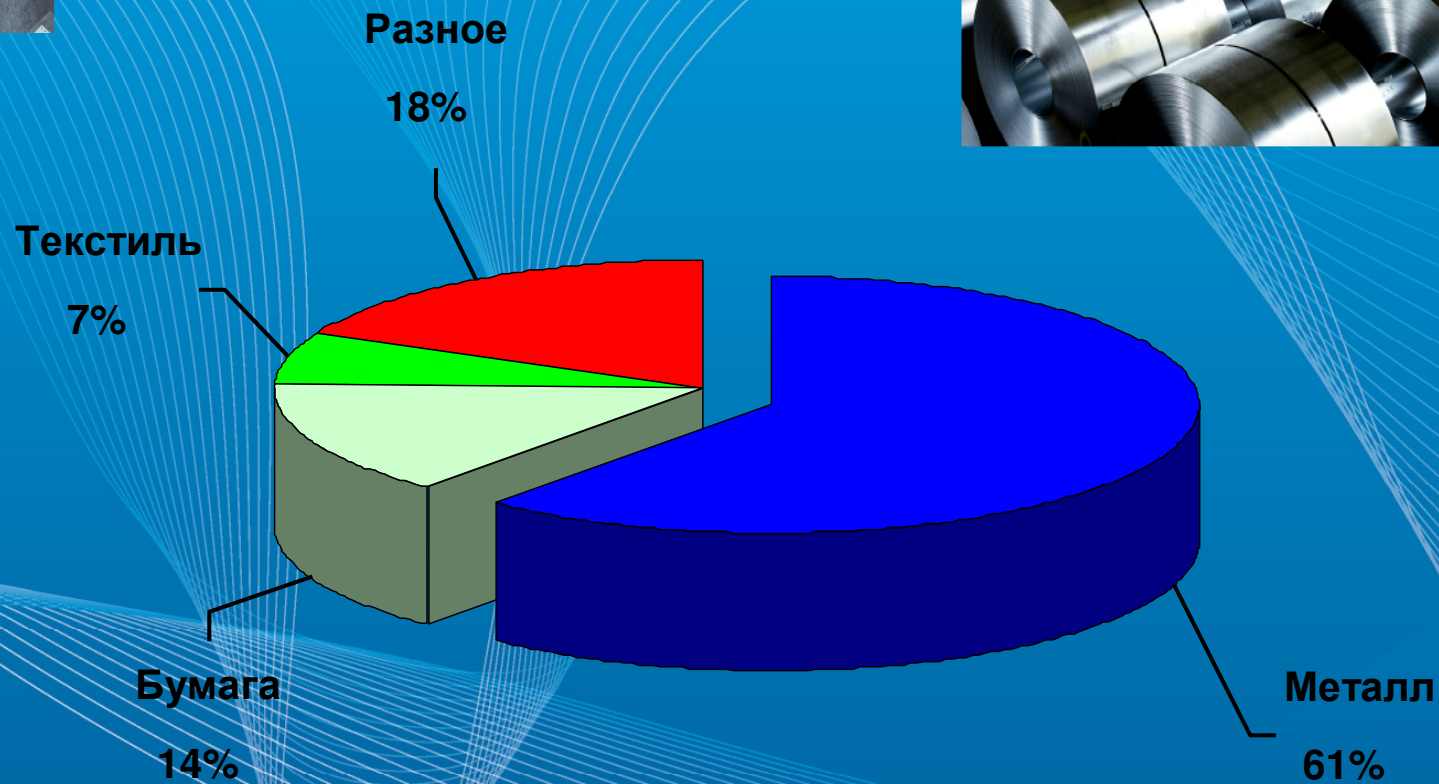

# Германия, RWE Rheinbraun AG

Мобильная установка для измерения скорости резиновых конвейерных лент

**ASTECH**

**bg** electric

VLM 200/250/320  
(1999...2010)

На карте показаны города и страны, где за последнее десятилетие были установлены и по сей день успешно эксплуатируются измерители VLM 200/250/320