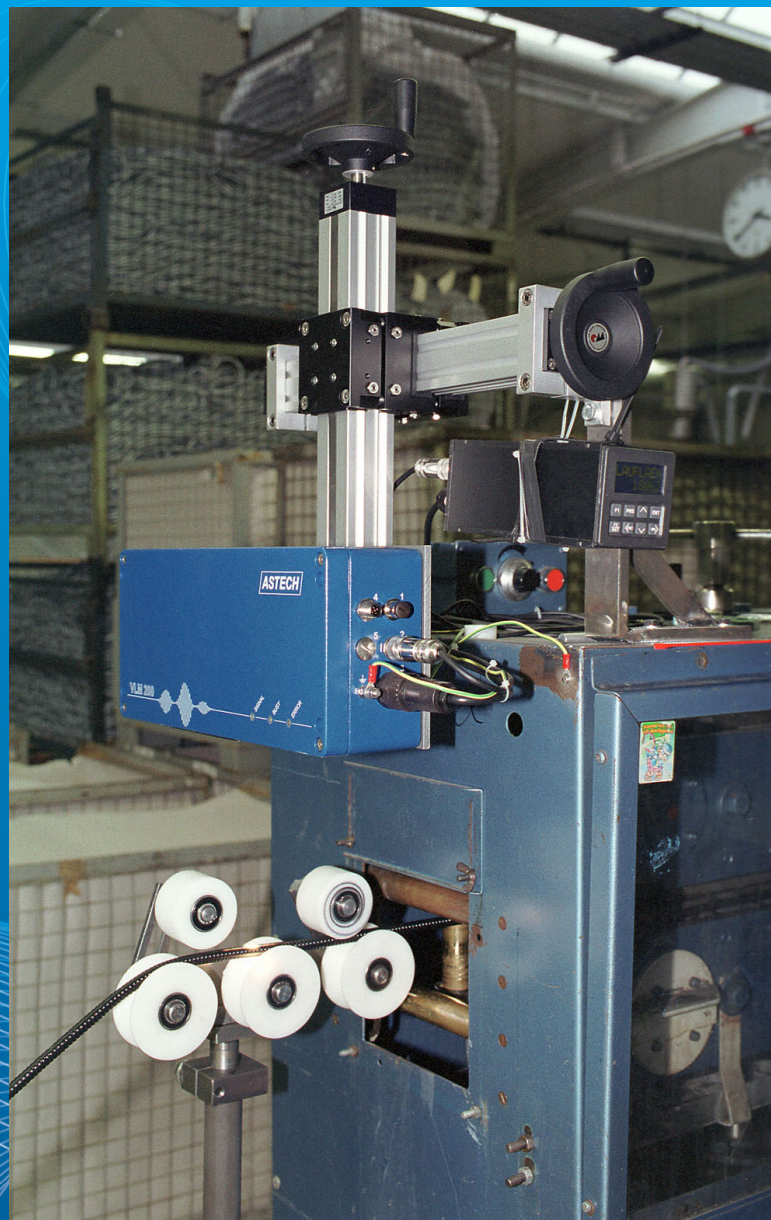

Измерение длины защитных
шлангов