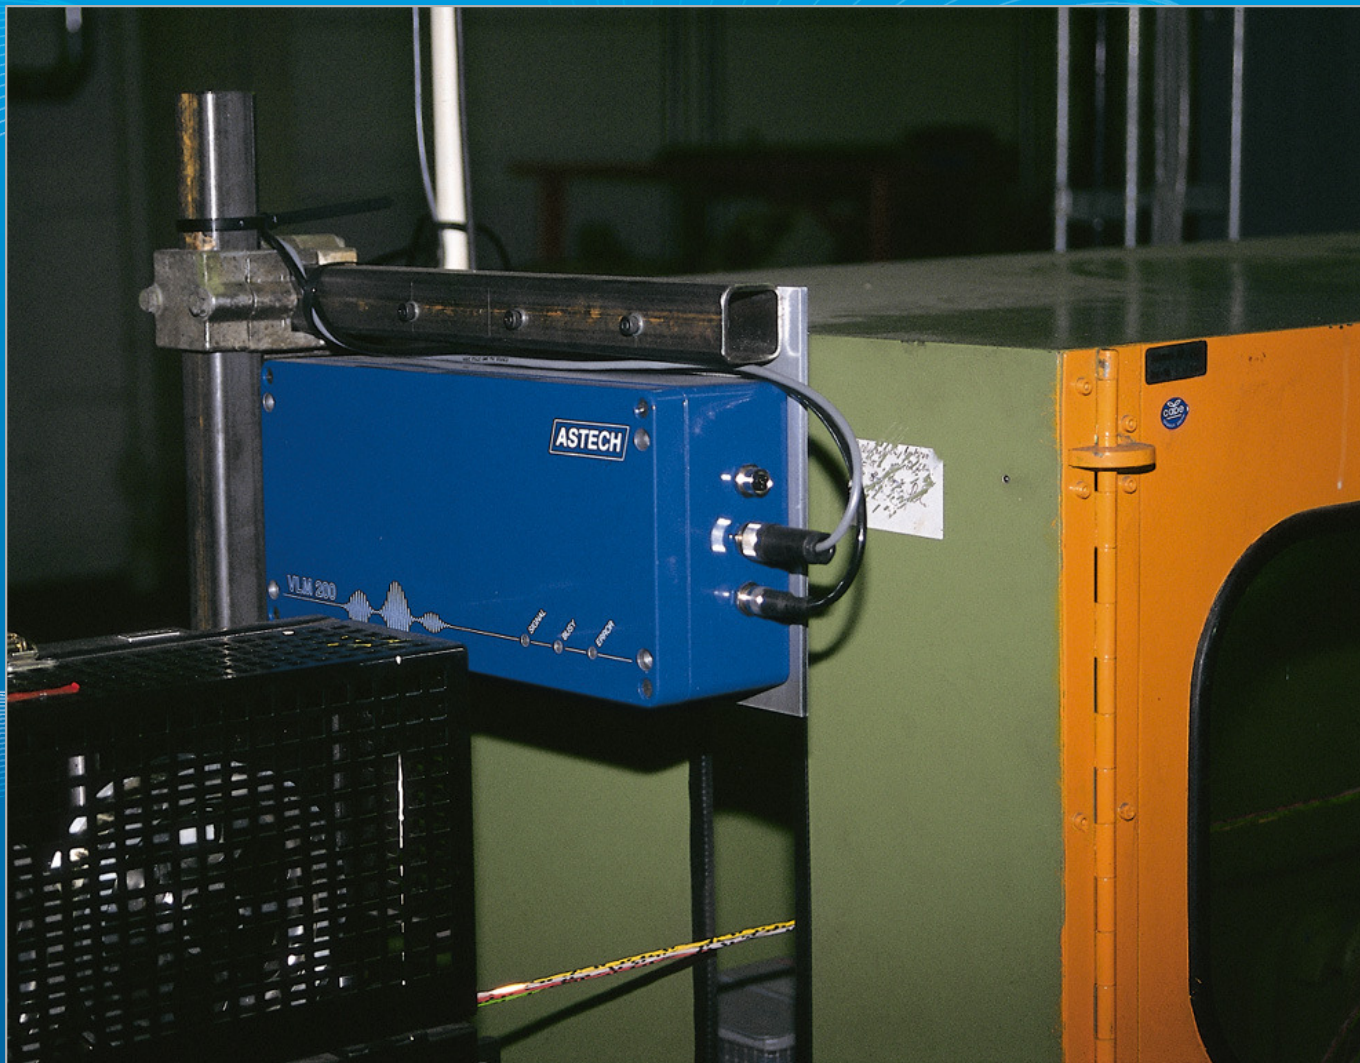

Германия: Siemens

SIEMENS

ASTECH

bg electric

Измерение длины кабеля