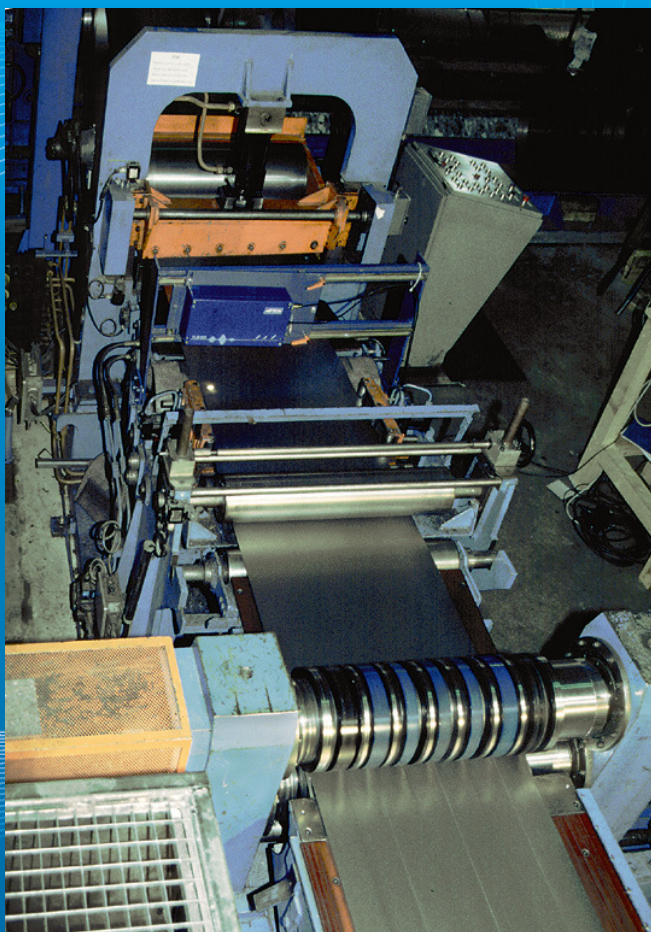

Техническая спецификация VLM 320

Скорость от 0,001 до 50 м/с

Точность 0.025 %

Повторяемость 0.025 %

Температура 0 ... 50 °C

IP 65 степень защиты

Питание 230 / 115 V AC или 24V DC

Размеры 360 x 160 x 90 мм

ASTECH

bg

electric

Спецификация VLM 320