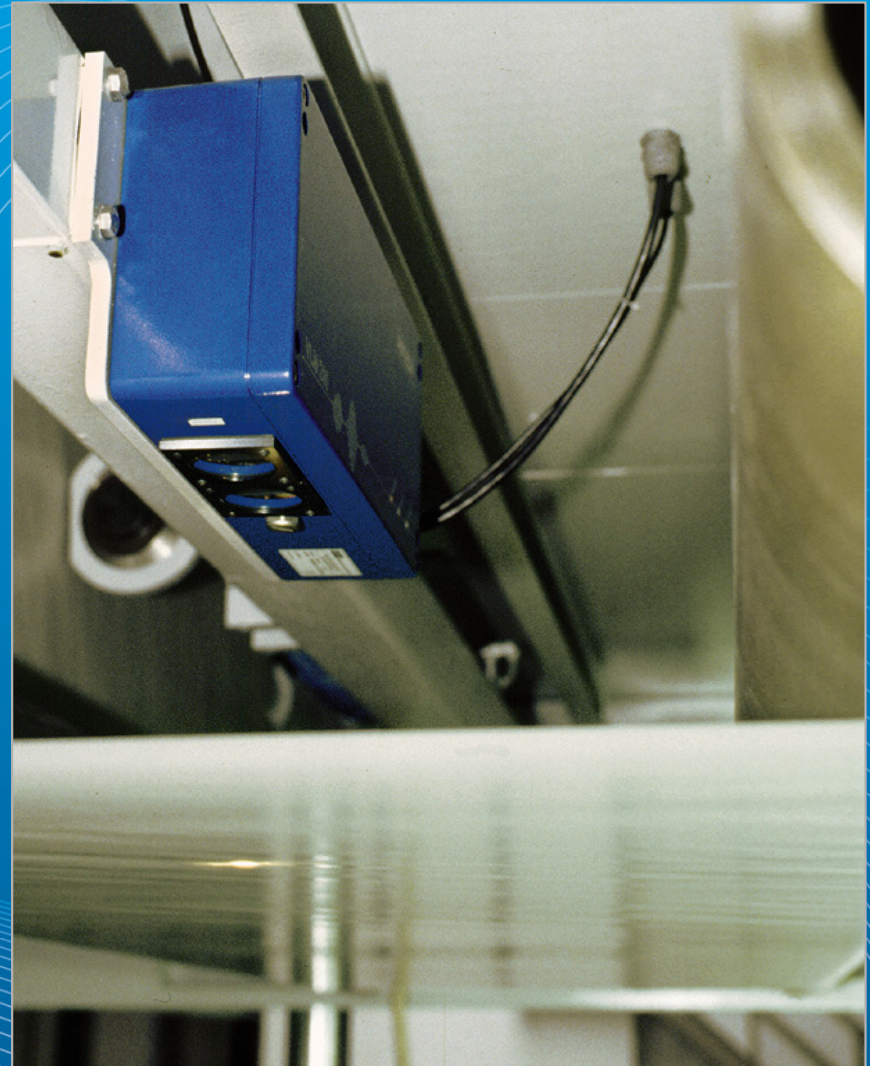

Германия, Tittgemayer

ASTECH

bg electric

Бумага - измерение длины