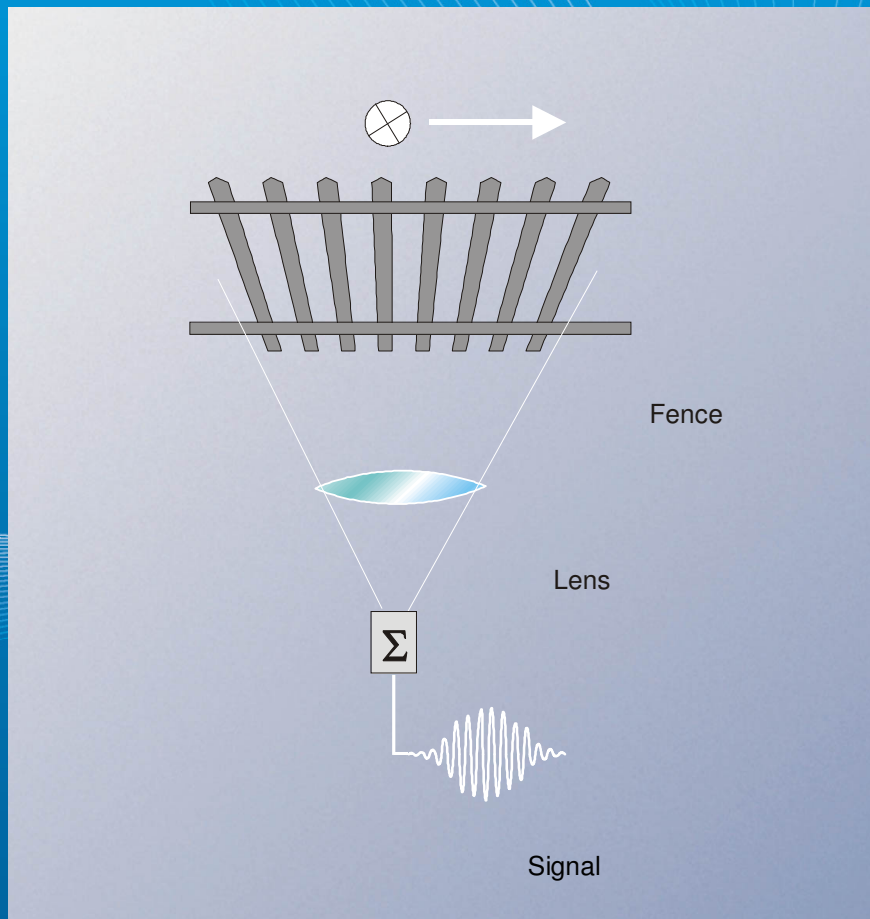

## Растр при использовании CCD

## Техническая спецификация VLM 320

Скорость от 0,001 до 50 м/с

Точность 0.025 %

Повторяемость 0.025 %

Температура 0 ... 50 °C

IP 65 степень защиты

Питание 230 / 115 V AC или 24V DC

Размеры 360 x 160 x 90 мм