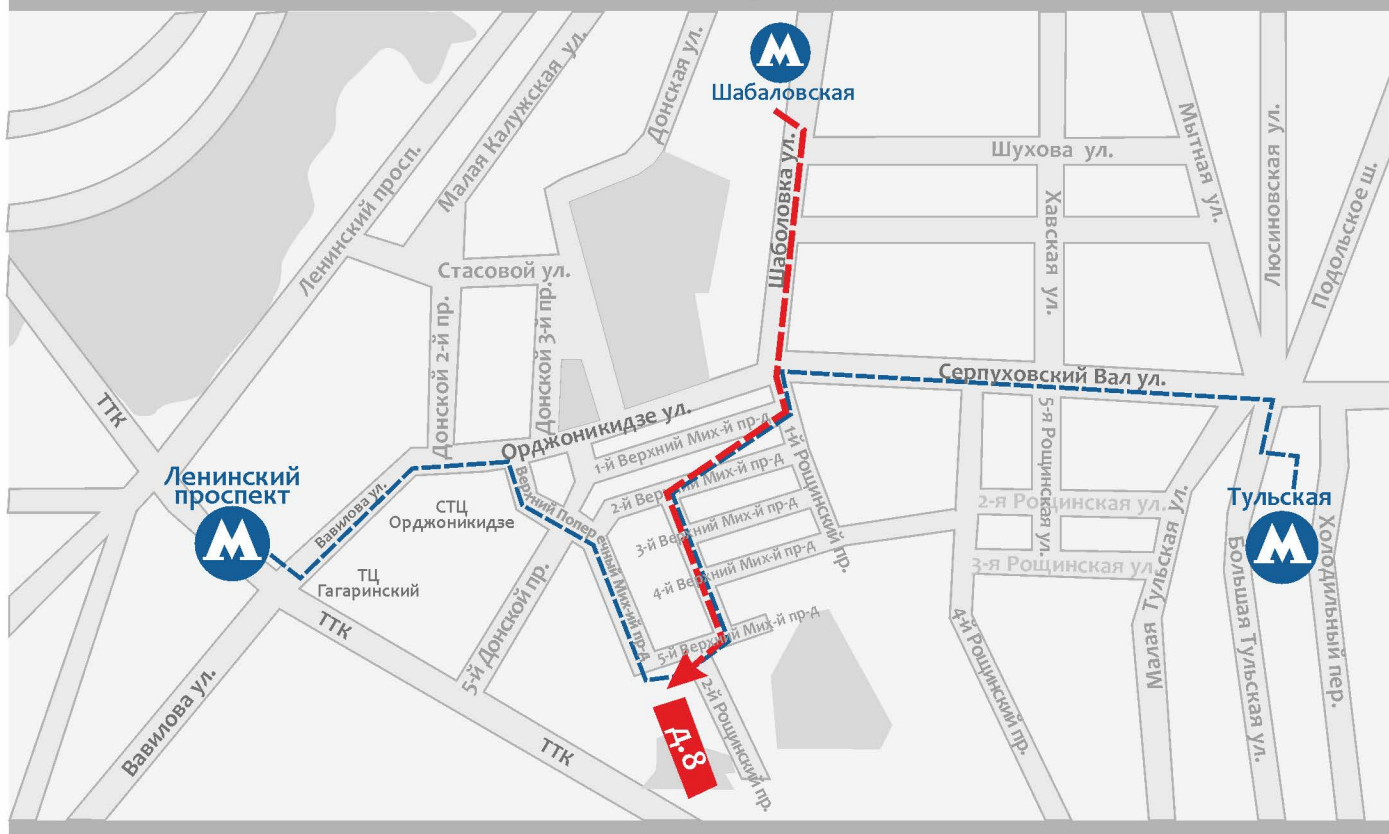

## Схема проезда к офису компании

#### От станции метро Шаболовская на транспорте

Маршрутное такси «Бизнес Центр» следует непосредственно до нашего Бизнес Центра.  
Трамвай №26 до остановки 3-ий Верхний Михайловский проезд, затем пешком по ходу движения трамвая до поворота на 4-ый Верхний Михайловский проезд, далее завершаете движение как описано ниже «От станции метро Шаболовская пешком».

#### От станции метро Шаболовская пешком

По улице Шаболовка следуйте в направлении ул.Орджоникидзе и ТТК около 850 метров, до перекрестка с ул.Орджоникидзе и ул.Серпуховской Вал. Перейдите по пешеходному переходу ул.Орджоникидзе и продолжайте следовать в том же направлении по 1-му Рощинскому проезду до Т образного перекрестка. На перекрестке поверните направо, 4-ый Верхний Михайловский проезд, и следуйте до следующего перекрестка, поверните налево и двигайтесь в направлении Автосалона, на перекрестке у автосалона поверните направо, 5-ый Верхний Михайловский проезд и продолжайте движение до следующего перекрестка. Вы прибыли вместо назначения. Перед Вами высокое современное здание с пристройками различной этажности. Вам нужен центральный вход.